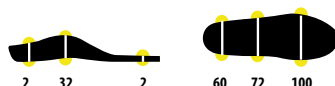

### BIKE +

Специальная стелька, разработанная для велоспорта.  
Стелька формируется по Вашей стопе за 10 минут по технологии FlashFit.

Размеры: XS-S-M-L-XL-XXL

РАЗМЕРЫ (mm)

- 1. Комфортный и дышащий верхний слой
- 2. Podiaflex® C: поддержка и стабильность
- 3. Confortene® pad: поглощение вибраций
- 4. Transflux®: жесткость и поддержка