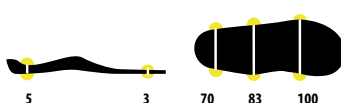

CUSTOM MULTI SLIM

Стелька Custom Multi Slim подходит для использования в узкой обуви. Полностью формуемая стелька под Вашу ногу по технологии Custom.

Размеры: XS-S-M-L-XL-XXL

РАЗМЕРЫ (mm)

1. PE верхний слой 2 мм: смягчающий и антибактериальный
2. ТХ усилитель пяточной части 1.1 мм: стабилизация
3. Confortene подушка: амортизация
4. ТХ усилитель средней части 1.1 мм: поддержка
5. Основа Podiaflex N 0.9 мм: гибкость