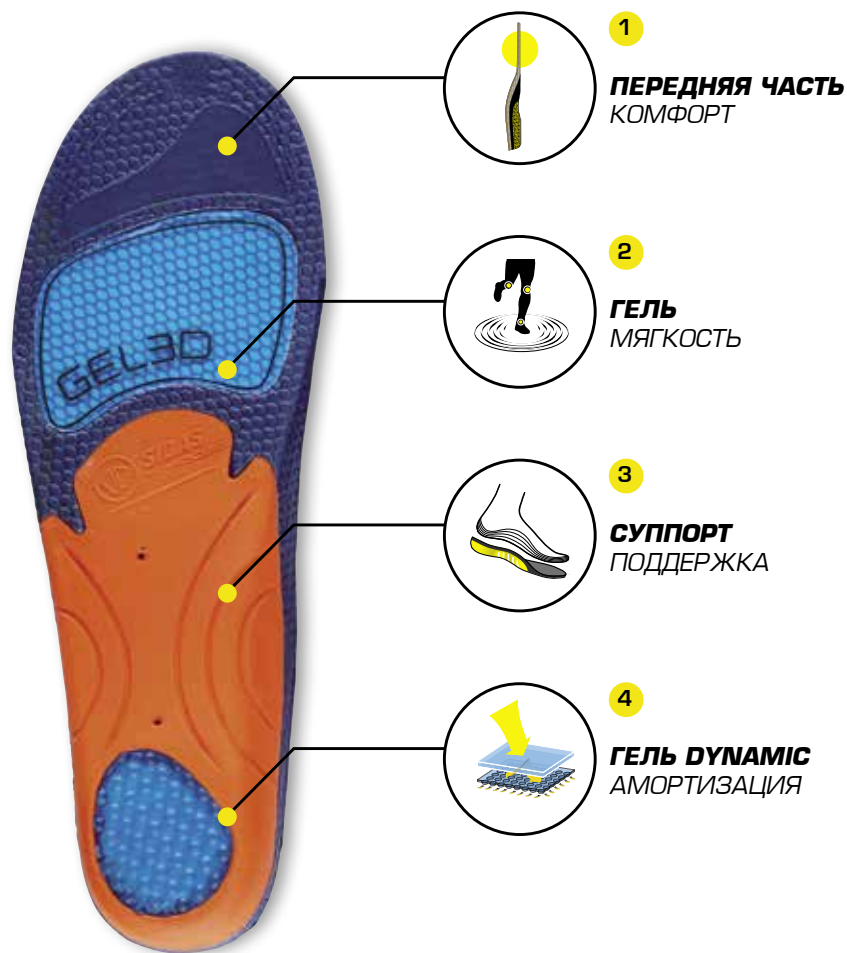

## FLASHFIT™

Технология FLASHFIT позволяет изготовить Вашу индивидуальную анатомическую стельку всего за несколько минут!

По данной технологии только часть стельки (в районе свода стопы) может быть отформована под Вашу ногу, в то время как остальные части стельки (пяточная и носочная часть) не изменяются, так как уже сформованы предварительно с учетом анатомических особенностей стопы. Данная технология на сегодняшний день является самым быстрым и эффективным методом изготовления индивидуальных анатомических стелек, обеспечивая высочайшее качество конечного продукта.

## C | Custom

Технология CUSTOM представляет собой стельку на 100% изготовленную для Вас из плоской заготовки на уникальном оборудовании SIDAS. Данная технология позволяет при изготовлении стельки учитывать все индивидуальные особенности Вашей стопы, обеспечивая непревзойденный комфорт и удобство при использовании.