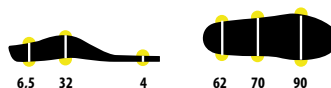

3D

CSE3DCOMFORT17

310894000

COMFORT 3D

Универсальная анатомическая стелька для комфорта и поддержки свода стопы на каждый день.

Размеры: XS-S-M-L-XL-XXL

РАЗМЕРЫ (mm)

1. **Верхний слой:** амортизация/антибактериальный.
2. **Микро-перфорация:** вентиляция.
3. **Комфортная пена:** мягкость.
4. **3D суппорт:** поддержка свода стопы.