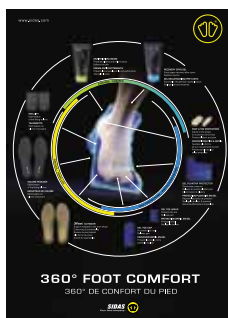

МАРКЕТИНГ

ПОСТЕР OUTDOOR

FR/EN CMKOUTDPOS17_01 / 311047101
EN/DE CMKOUTDPOS17_02 / 311047102