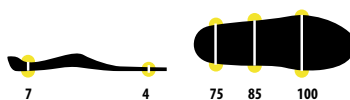

C Custom

CSECUOUTDOOR17

310931000

CUSTOM OUTDOOR

Стелька Outdoor Custom обеспечивает высочайший комфорт и удобство при любых активностях. Идеально подходит для активных прогулок, туризма или трекинга. Стелька Custom на 100% формируется по ноге с учетом всех Ваших анатомических особенностей.

Размеры: XS-S-M-L-XL-XXL

РАЗМЕРЫ (mm)

1. PE верхний слой 2.5 мм: мягкость и антибактериальный эффект
2. Ortholite ECO 2 мм: комфорт
3. Основа Podiaflex N 09/1.3 мм: гибкость
4. ТХ усиление пяточной части 1.1 мм: поддержка и стабилизация
5. Подушка Primtech/Confortene : мягкость и амортизация