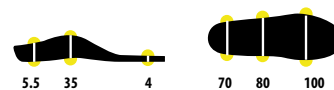

Эта стелька также может быть персонализирована (отформована) под Вашу ногу менее чем за 10 минут по технологии Flashfit™

Размеры: XS-S-M-L-XL-XXL

РАЗМЕРЫ (mm)

1. Внешнее покрытие Ionfoam®: смягчающий и антибактериальный эффект.
2. Усилитель Podiaflex®: поддержка стопы.
3. Подушка пяточной части: амортизация.
4. Podiaflex: стабилизация и устойчивость.
5. Метатарзальный валик: распределение нагрузки.