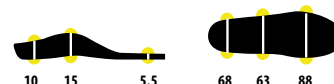

CUSHIONING GEL MEMORY

Стелька Cushioning Gel Memory снижает ударную нагрузку благодаря технологии Dynamic gel, разработанной компанией Sidas. Dynamic gel – множество микроячеек, расположенных в зоне ударной нагрузки, которые деформируются при ударе, обеспечивают максимальную защиту. Обладает антибактериальным эффектом, легко стирается. Специальная пена с "памятью" повторяет контуры стопы, равномерно распределяя давление, снижая ударную нагрузку, обеспечивая комфорт на каждый день.

Размеры: XS-S-M-L-XL-XXL

РАЗМЕРЫ (mm)

1. **1. Верхний слой:** смягчающий и антибактериальный.
2. **2. Микро-перфорация:** дышащая.
3. **3. Гель:** для мягкости и комфорта.
4. **4. Dynamic gel:** активное снижение ударной нагрузки.