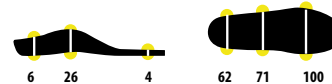

RUN + SLIM

Специальная стелька RUN + Slim обеспечивает непревзойденный комфорт при занятиях бегом. Специально адаптирована для узкой/тесной беговой обуви. Может быть отформована под Вашу ногу за 10 минут по технологии FlashFit™.

Размеры: XS-S-M-L-XL-XXL

РАЗМЕРЫ (mm)

1. Верхний слой PE 2 mm: мягкость
2. TX усиление пяточной части 1.5 mm: поддержка и стабилизация
3. Confortene: эффективное отталкивание
4. Подушка 2.2 mm: комфорт и долговечность
5. Podiaflex N* основа 1.3 mm: стабильность