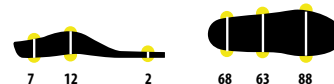

CUSHIONING GEL SLIM

Инновационная стелька Cushioning Gel Slim – конструкция с применением Dynamic gel для достижения максимальной мягкости. Стелька Cushioning Gel Slim снижает ударную нагрузку благодаря технологии Dynamic gel, разработанной компанией Sidas. Dynamic gel – множество микроячеек, расположенных в зоне ударной нагрузки, которые деформируются при ударе, обеспечивают максимальную защиту. Обладает антибактериальным эффектом, легко стирается. Специально разработана для узкой обуви (толщина 2мм)

Размеры: XS-S-M-L-XL-XXL

РАЗМЕРЫ (mm)

1. **1. Верхний слой:** смягчающий и антибактериальный.
2. **2. Микро-перфорация:** дышащая.
3. **3. Гель:** для мягкости и комфорта.
4. **4. Dynamic gel:** активное снижение ударной нагрузки.