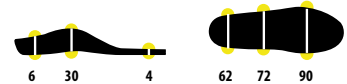

### RUN 3D

Стелька 3D Run разработана для оптимальной поддержки свода стопы при беге. Универсальная стелька для бега, полностью готовая к использованию.

Размеры: XS-S-M-L-XL-XXL

РАЗМЕРЫ (mm)

1. **Верхний слой Merry Mesh:** долговечность, антибактериальный эффект
2. **Усилитель из нейлона:** поддержка и гибкость
3. **Основа EVA (ShoreA35) с отверстиями:** мягкость и воздухопроницаемость
4. **PU гелевая подушка:** амортизация
5. **Ortholite X40:** эффективное отталкивание