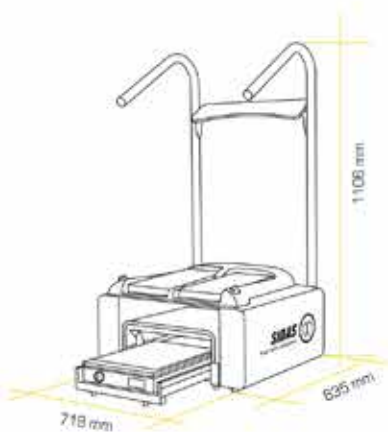

CUSTOM STATION COMPACT

Новая компактная станция для формовки стелек, включающая в себя все необходимое для полноценной работы с технологией CUSTOM.

Полностью новый эргономичный дизайн и материалы обеспечивают высокую прочность станции, а также удобство для работы мастера.

Размеры: 1106 x 710 x 639 мм

1. Fit Station Compact
2. MODUVAC
3. Вакуумные подушки
4. Подоскоп

Сделано во Франции

ПРОЦЕСС CUSTOM

процесс