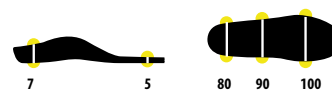

RUN CUSTOM

Лучшая стелька для бега!

Стелька CUSTOM RUN обеспечивает идеальную посадку ноги в беговой обуви и максимальный комфорт. Стелька Custom на 100% формируется по ноге с учетом Ваших анатомических особенностей.

Размеры: XS-S-M-L-XL-XXL

РАЗМЕРЫ (mm)

1. Верхний слой PE 2.5 mm: мягкость и антибактериальный эффект
2. TX усиление пяточной части 1.1 mm: стабилизация
3. Подушка 2.2 mm: комфорт и долговечность
4. TX усиление средней части 1.1 mm: стабилизация
5. Primtech / Confortene: мягкость и эффективное отталкивание