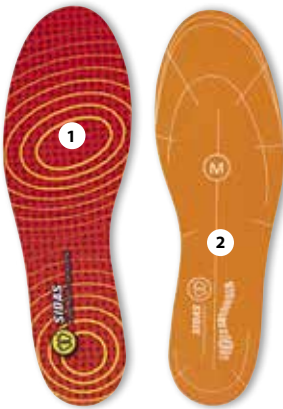

F-ESSENTIALS™