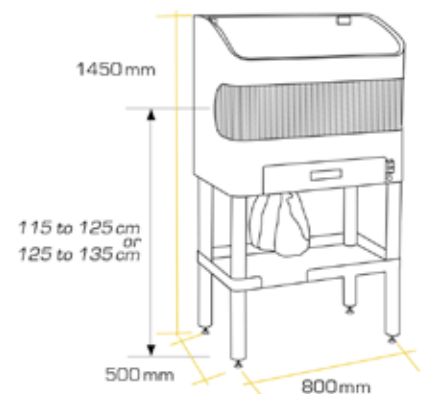

GRAVITY 600

CMATRGRAV600TOT / 309568101 = GRAVITY 600 TOTEM (without equipment)
CMATRGRAV600 / 309569101 = GRAVITY 600 (without equipment)

Новый, уникальный, бесшумный станок для финальной обработки стелек и коррекционных элементов.

- Низкий уровень шума (65 db). Может использоваться прямо в торговом зале!
- Закрытая рабочая зона предотвращает появление пыли и грязи при работе.
- Два рабочих диска для обточки и для финальной обработки изделий.
- Светодиодная подсветка.
- Полка для хранения инструментов и аксессуаров, необходимых для работы.
- Просто чистится.