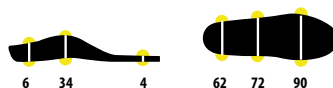

CSE3FACTIV15_HI

377655

3FEET® ACTIV' HIGH

Стельки 3Feet® Activ' High специально разработаны для стопы с высоким сводом. Обеспечивают оптимальный комфорт, поддержку и стабильность стопы.

Размеры: XS-S-M-L-XL-XXL

1. Изготовлены из очень легкого и дышащего материала
2. Мягкая эластичная вставка в передней части стопы поглощает ударную нагрузку и обеспечивает дополнительный комфорт
3. Эффективная поддержка стопы с высоким сводом, выравнивает стопу в обуви, обеспечивая правильное положение ноги, устойчивость, предупреждая усталость стоп, улучшая кровообращение.
4. Мягкая гелевая вставка в области пятки для амортизации и большего комфорта

РАЗМЕРЫ (mm)