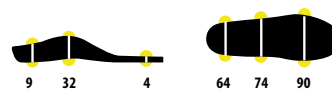

OUTDOOR 3D

Анатомическая стелька для трекинга. За счет специально подобранных материалов и суппорта свода стопы, обеспечивает комфорт, идеальную поддержку и стабильность стопы при занятиях трекингом.

Размеры: XS-S-M-L-XL-XXL

РАЗМЕРЫ (mm)

1. **1. Перфорация:** для лучшей вентиляции
2. **2. Верхний слой из искусственной кожи**
3. **3. Мягкая и комфортная пена в передней части стельки** для большего комфорта
4. **4. Поддержка свода стопы**
5. **5. Специальная мягкая вставка в пяточной части**