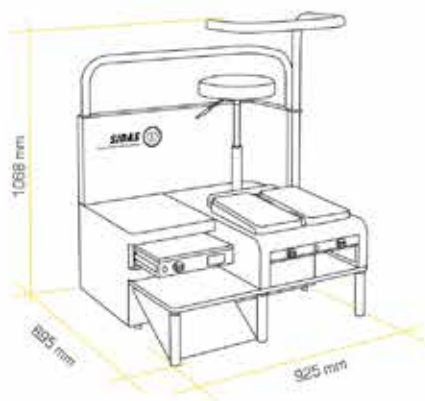

Размеры: 1068 x 925 x 895 мм

1. Fit Station Premium
2. Встроенный подоскоп
3. Регулируемое сиденье
4. MODUVAC – термopечь для нагрева заготовок
5. Формовочные подушки

Сделано во Франции