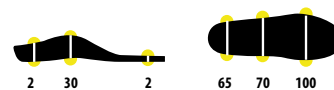

### CITY+ SLIM

Предварительно отформованная стелька, специально разработанная для узкой городской обуви. Обеспечивает высокий комфорт и отличную поддержку. Предотвращает появление мозолей и предупреждает усталость стоп.

Эта стелька также может быть персонализирована (отформована) под Вашу ногу менее чем за 10 минут по технологии Flashfit™

Размеры: XS-S-M-L-XL-XXL

РАЗМЕРЫ (mm)

1. Внешнее покрытие Microfiber: комфорт и воздухопроницаемость.
2. Усилитель Podiaflex®: поддержка стопы.
3. Podiaflex: стабилизация и устойчивость.
4. Метатарзальный валик: распределение нагрузки.