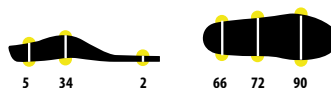

Размеры: XS-S-M-L-XL-XXL

РАЗМЕРЫ (mm)

1. **1. Верхний слой с использованием Microfibre:** комфорт и антибактериальный эффект.
2. **2. EVA высокий профиль суппорта:** поддержка ноги и распределение давления.
3. **3. Линия обреза:** для использования половины стельки.
4. **4. EVA 2 мм:** тонкость и мягкость.
5. **5. Перфорация:** воздухопроницаемость.

5 34 2 66 72 90

CSE3FSLIM13_MI

360085

3FEET® SLIM MID

Специально разработанная стелька для ноги со средним сводом стопы. Стелька 3Feet Slim Mid адаптирована под узкую/тесную спортивную и городскую обувь. Может быть обрезана и использована как половина стельки (пяточная часть с суппортом).