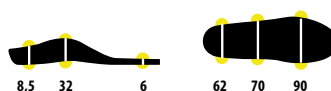

COMFORT 3D MEMORY

Анатомическая стелька со специальной пеной, принимающей форму Вашей стопы, обеспечивающая высокий комфорт и поддержку.

Размеры: XS-S-M-L-XL-XXL

РАЗМЕРЫ (mm)

1. **Верхний слой:** мягкий/антибактериальный.
2. **Микро-перфорация:** вентиляция.
3. **Пена с "памятью":** обеспечивает равномерное распределение давления по всей поверхности стельки.
4. **3D суппорт:** поддержка свода стопы.