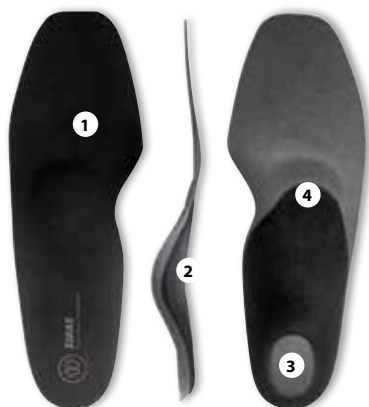

Эта стелька также может быть персонализирована (отформована) под Вашу ногу менее чем за 10 минут по технологии Flashfit™

Размеры: XS-S-M-L-XL-XXL

РАЗМЕРЫ (mm)

1. Внешнее покрытие Microfiber: комфорт и воздухопроницаемость.
2. Усилитель Podiaflex®: поддержка стопы.
3. Podiaflex: стабилизация и устойчивость.
4. Метатарзальный валик: распределение нагрузки.

### CITY+ DEMI

Предварительно отформованная половина стельки, специально разработанная для очень узкой/тесной городской обуви. Обеспечивает высокий комфорт и отличную поддержку. Предотвращает появление мозолей и предупреждает усталость стоп.

Эта стелька также может быть персонализирована (отформована) под Вашу ногу менее чем за 10 минут по технологии Flashfit™

Размеры: XS-S-M-L-XL-XXL

РАЗМЕРЫ (mm)

1. Внешнее покрытие Microfiber: комфорт и воздухопроницаемость.
2. Усилитель Podiaflex®: поддержка стопы.
3. Подушка пяточной части: амортизация.
4. Podiaflex: стабилизация.