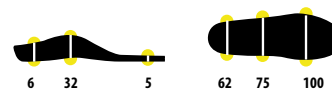

### RUN +

Стелька Run + разработана специально для бега. Может быть отформована под Вашу ногу за 10 минут по технологии FlashFit™.

Размеры: XS-S-M-L-XL-XXL

РАЗМЕРЫ (mm)

- 1. Верхний слой PE 2.5 mm: мягкость и антибактериальный эффект
- 2. TX усиление пяточной части 1.5 mm: поддержка и стабилизация
- 3. Primtech / Confortene: мягкость и эффективное отталкивание
- 4. Подушка 3 mm: комфорт и долговечность
- 5. Podiaflex N\* основа 1.3 mm: стабильность