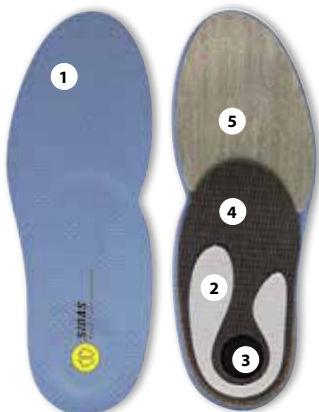

Custom

CSECURUN12

326906

RUN CUSTOM

Лучшая стелька для бега!

Стелька CUSTOM RUN обеспечивает идеальную посадку ноги в беговой обуви и максимальный комфорт. Стелька Custom на 100% формируется по ноге с учетом Ваших анатомических особенностей.

Размеры: XS-S-M-L-XL-XXL

РАЗМЕРЫ (mm)

1. Верхний слой PE 2.5 mm: мягкость и антибактериальный эффект
2. TX усиление пяточной части 1.1 mm: стабилизация
3. Подушка 2.2 mm: комфорт и долговечность
4. TX усиление средней части 1.1 mm: стабилизация
5. Primtech / Confortene: мягкость и эффективное отталкивание