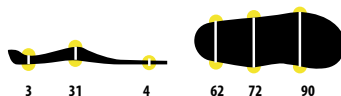

## GOLF 3D

3D стелька для гольфа.

Размеры: XS-S-M-L-XL-XXL

РАЗМЕРЫ (mm)

- 1. **MeruMesh верхний слой:** комфорт и антибактериальный эффект
- 2. **Усиление пятки из нейлона:** поддержка и стабильность
- 3. **Пена EVA в районе первой метатарзальной кости**
- 4. **Пена EVA в области пятки:** комфорт и мягкость
- 5. **Пена EVA Shore 35:** комфорт и прочность