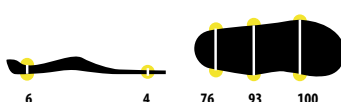

CUSTOM MULTI

Стелька Custom Multi подходит для универсального использования. Полностью формуемая стелька под Вашу ногу по технологии Custom.

Размеры: XS-S-M-L-XL-XXL

РАЗМЕРЫ (mm)

1. PE верхний слой 2.5 мм: смягчающий и антибактериальный
2. ТХ усилитель пяточной части 1.1 мм: стабилизация
3. Confortene подушка: амортизация
4. ТХ усилитель средней части 1.1 мм: поддержка
5. Основа Podiaflex N 1.3 мм: гибкость