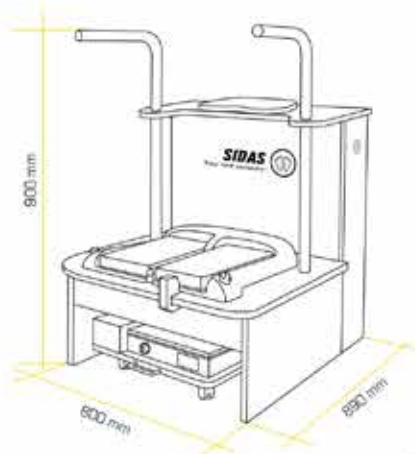

C | Custom

CUSTOM STATION 2.1

OMACUSTA21PK15 / 38045401 (FULL EQUIPPED)

Популярная модель станции для работы с заготовками по технологии Sidas Custom. Современный и эргономичный дизайн, который прекрасно подойдет как для сервисных центров, так и для магазинов, для размещения непосредственно в торговом зале. Специальная конструкция обеспечивает удобство для мастера и для покупателя.

Размеры: 900 x 800 x 890 мм

1. Fit Station Premium
2. HD VAC 2: 220В
3. MODUVAC
4. LASER ALIGNMENT SYSTEM