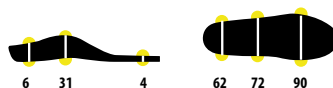

3FEET® ACTIV' MID

Стельки 3Feet® Activ' Mid специально разработаны для стопы со средним сводом. Высокий комфорт и поддержка для данного типа свода стопы!

Размеры: XS-S-M-L-XL-XXL

1. Изготовлены из очень легкого и дышащего материала
2. Мягкая эластичная вставка в передней части стопы поглощает ударную нагрузку и обеспечивает дополнительный комфорт
3. Эффективная поддержка стопы со средним сводом, выравнивает стопу в обуви, обеспечивая правильное положение ноги, устойчивость, предупреждая усталость стоп, улучшая кровообращение.
4. Мягкая гелевая вставка в области пятки для амортизации и большего комфорта

РАЗМЕРЫ (mm)