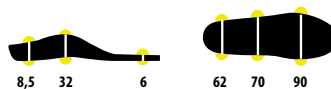

## COMFORT 3D DYNAMIC

Анатомическая стелька, обеспечивающая поддержку свода стопы, амортизацию и дополнительный импульс при движении.

Размеры: XS-S-M-L-XL-XXL

РАЗМЕРЫ (mm)

1. **Верхний слой:** мягкий/антибактериальный.
2. **3D суппорт:** поддержка свода стопы.
3. **Микро-перфорация:** вентиляция.
4. **Вставка в передней части:** дополнительный импульс при ходьбе и беге.
5. **Вставка в пяточной части:** амортизация.