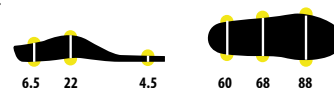

COMFORT ANATOMIC

Стельки Anatomic Comfort – отличная замена оригинальным стелькам для максимального комфорта. Изготовлены из специальной EVA пены, очень легкие и тонкие. Подходят для любого типа обуви. Сантибактериальной отделкой, легко стираются.

Размеры: XS-S-M-L-XL-XXL

РАЗМЕРЫ (mm)

1. **Верхний слой:** мягкость / антибактериальное покрытие.
2. **Анатомическая форма:** комфорт и стабильность.
3. **Микро-перфорация:** вентиляция.
4. **Набивка:** комфорт.