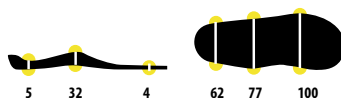

### MULTI +

Универсальная стелька Multi+, подходящая практически для всех видов спорта. Может быть отформована под Вашу ногу за 10 минут по технологии FlashFeet.

Размеры: XS-S-M-L-XL-XXL

РАЗМЕРЫ (mm)

1. PE верхний слой 2.5 мм: смягчающий и антибактериальный
2. ТХ усилитель пяточной части 1.5 мм: стабилизация
3. Основа Podiaflex N 09\1.3 мм: гибкость
4. Podiaflex N усилитель 1.3 мм : поддержка
5. Confortene подушка: амортизация