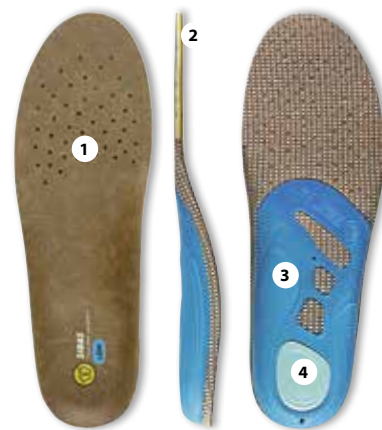

3FEET® OUTDOOR LOW

Анатомическая стелька, разработанная специально для ходьбы и трекинга. Данная стелька изготовлена по технологии 3FEET, которая позволяет подобрать стельку под Ваш тип стопы. За счет специальных материалов и конструкции обеспечивает высокий комфорт, стабильность и поддержку стопы с низким арочным сводом. Идеально подходит для активных прогулок, туризма или трекинга.

Размеры: XS-S-M-L-XL-XXL

РАЗМЕРЫ (mm)

1. Перфорация для улучшенной вентиляции
2. Мягкая пена в передней части для дополнительного комфорта
3. Поддержка стопы для низкого свода (2,8 см)
4. Мягкая вставка в области пятки для снижения ударной нагрузки