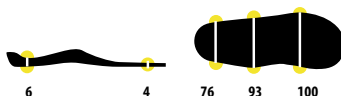

## GOLF CUSTOM

Стелька Custom GOLF разработана специально для гольфа.

Стелька Custom на 100% формируется по ноге с учетом Ваших анатомических особенностей.

Размеры: XS-S-M-L-XL-XXL

РАЗМЕРЫ (mm)

- 1. **PEVA верхний слой 2,5 мм:** комфорт
- 2. **ТХС усиление пятки:** поддержка
- 3. **Основа PODIAFLEX N 1.3 мм:** гибкость и передача энергии
- 4. **Comfortene 2 мм:** поглощение ударной нагрузки
- 5. **Усиление средней части стопы ТХ:** дополнительная поддержка