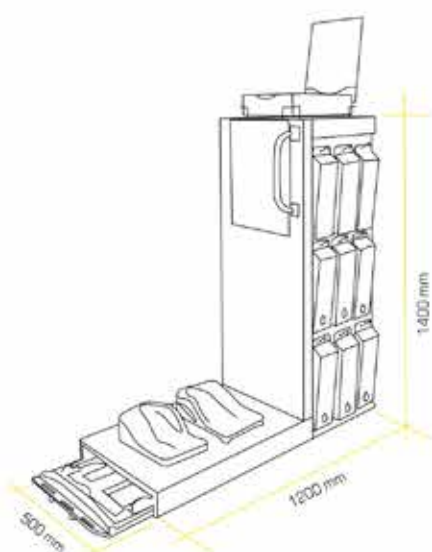

**Размеры:** 50 x 120 x 140 см

1. Стойка FLASHFIT™ (поставляется без оборудования)
2. Pads FLASHFIT™ (не включено)
3. Box FLASHFIT™ (не включено)
4. Feet Revelator™ (не включено)