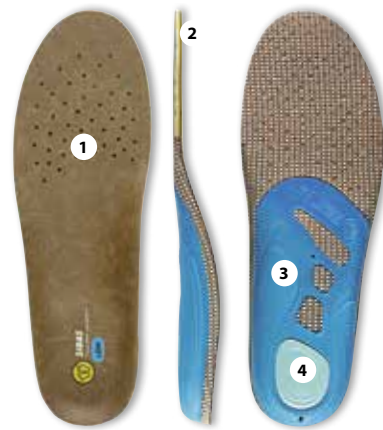

3FEET® OUTDOOR LOW

Анатомическая стелька, разработанная специально для ходьбы и трекинга.

Данная стелька изготовлена по технологии 3FEET, которая позволяет подобрать стельку под Ваш тип стопы. За счет специальных материалов и конструкции обеспечивает высокий комфорт, стабильность и поддержку стопы с низким арочным сводом.

Идеально подходит для активных прогулок, туризма или трекинга.